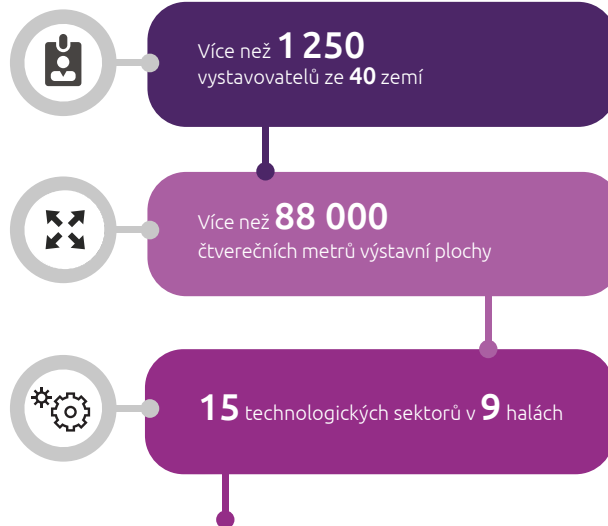

PROČ NAVŠTÍVIT EUROBLECH 2022?

EuroBLECH 2022 YOUR GATEWAY TO A SMARTER FUTURE

Veletř EuroBLECH je setkáním profesionálů z odvětví technologií zpracování plechů z celého světa, kteří zde objevují nejmodernější systémy a strojní zařízení pro chytrou výrobu a diskutují různorodá řešení a odvětvové trendy. EuroBLECH se vždy řadil mezi přední veletržní události, nicméně po vynucené přestávce jeho význam v letošním roce ještě vzrostl, neboť pro celé odvětví i jednotlivé vystavovatele představuje dlouho očekávané obchodní příležitosti a osobní setkání, které lze jen stěží nahradit jinými kanály.

Letošní ročník tohoto špičkového veletrhu bude zaměřen na nabídku inteligentních řešení a rozšířenou automatizaci a digitalizaci výrobního řetězce, které umožní dále zvýšit výrobní kapacitu a efektivitu v odvětví. Uvidíte zde stroje, systémy a řešení pro síťovou výrobu, včetně živých ukázek a odborného poradenství, navážete nové obchodní kontakty a naučíte se naplno využít síťové propojení výroby. Vystavovatelé z celého světa budou prezentovat své inovace na největším výstavišti na světě v německém Hannoveru.

Vstupte do světa chytrých technologií zpracování plechu a utvářejte budoucnost odvětví na letošním veletrhu EuroBLECH.