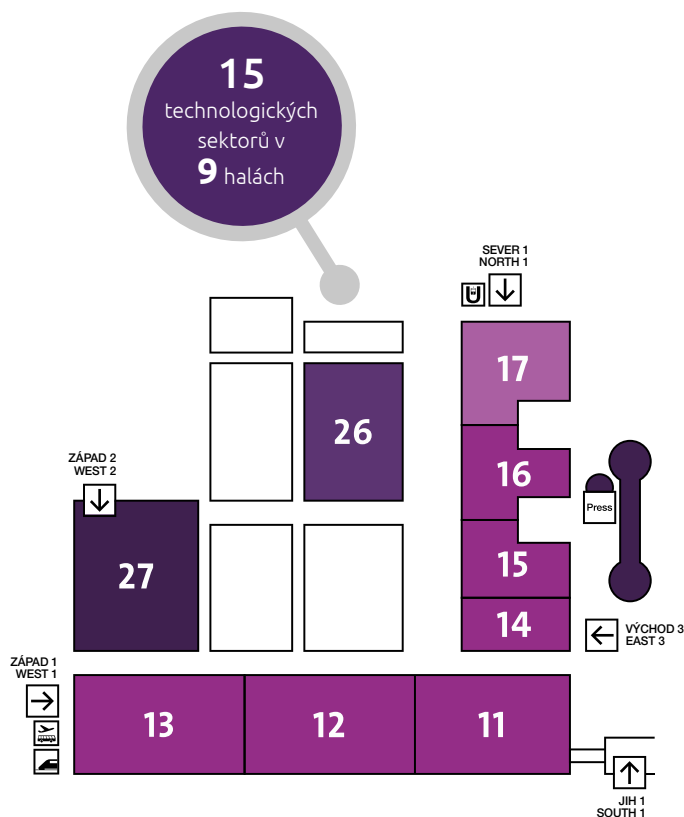

PROFIL VELETRHU

EuroBLECH 2022 pokrývá celý řetězec technologie zpracování plechu a prezentuje 15 technologických sektorů v 9 halách:

TECHNOLOGICKÉ SEKTORY PODLE VÝSTAVNÍCH HAL

Plech, polotovary, hotové výrobky (se železem nebo bez)	17
Technologie zpracování	17 27
Technologie separace	11 12 13 14 15 16
Technologie formování	27
Technologie ohýbání plechů	11 12 13 14 15 16
Zpracování trubek/profilů	11 14 15
Zpracování hybridních struktur z plechu/plastů	17 27
Prvky a komponenty pro stroje	11 12 13 14 15 16
Technologie spojování a upevňování	26
Povrchová technologie	26
Nástrojová technologie pro zpracování plechů / kovových desek	17 26 27
Procesní kontrola a zajištění jakosti	11 12 13 14 15 16
Zpracování dat (hardware a software)	11 12 13 14 15 16 17 26 27
Vybavení pro továrny a sklady, bezpečnost práce, ochrana životního prostředí	11 12 13 14 15 16 17 26
Služby, informace a komunikace	11 12 17 26 27

INFORMACE PRO NÁVŠTĚVNÍKY

MÍSTO KONÁNÍ

Výstaviště Hannover, Hannover, Německo

Haly 11, 12, 13, 14, 15, 16, 17, 26, 27

Vchody Západ 1, Západ 2, Sever 1, Východ 3, Jih 1

Jako místo s největší výstavní plochou na světě je Výstaviště Hannover ideálním místem pro konání největšího veletrhu technologií zpracování plechu na světě.